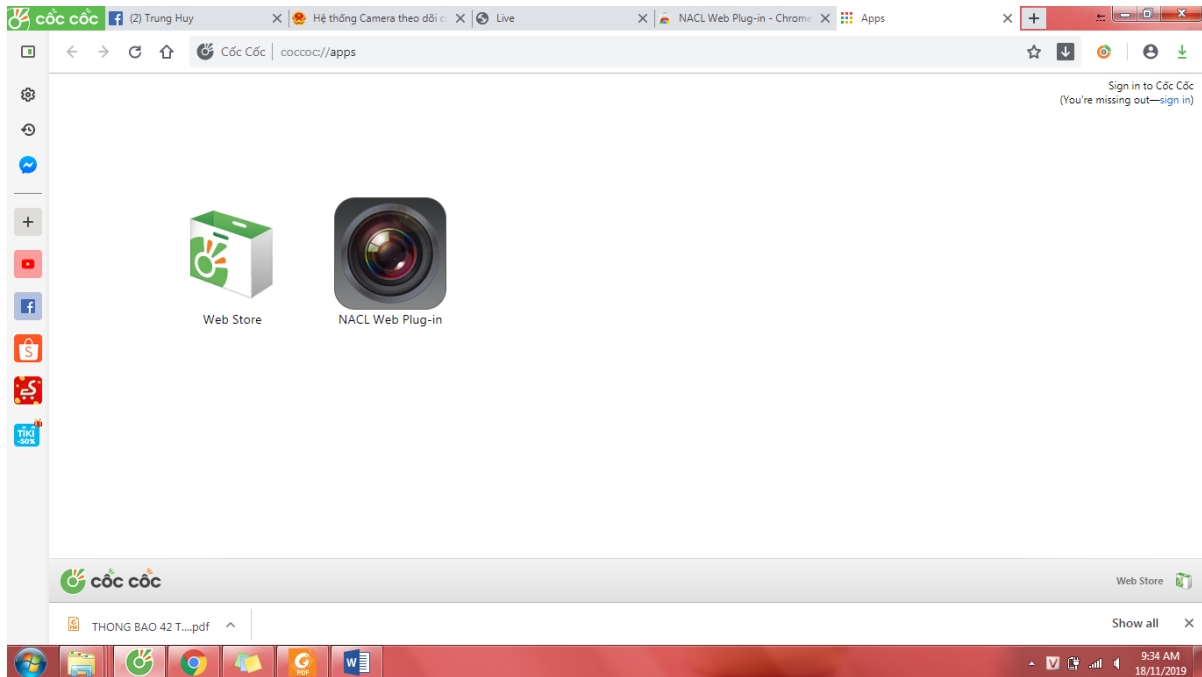

Bước 3: Click chọn biểu tượng phần mềm **NACL Web Plug-in**