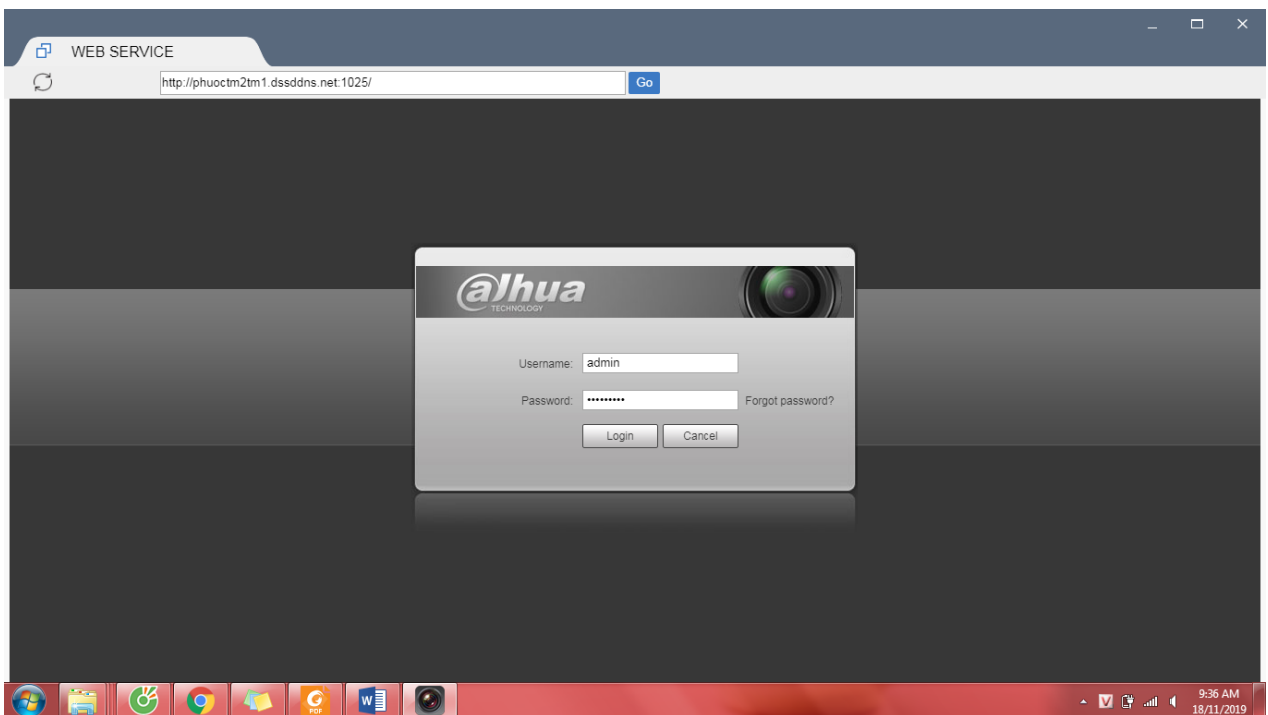

Bước 3: Click chọn biểu tượng phần mềm **NACL Web Plug-in**

– Phần mềm xuất hiện

* **Bước 5:** Đối với trình duyệt Cốc Cốc hay Chrome thực hiện **copy** lấy link đăng nhập ở trang web **paste** vào đường dẫn phần mềm **NACL Web Plug-in**

* **Bước 6:** Đăng nhập camera bằng tài khoản user (tên đăng nhập) và password (mật khẩu):

- + **Tên đăng nhập:** admin
- + **Pass:** Viettel.2

* **Bước 7:** Thực hiện xem các vị trí trên camera