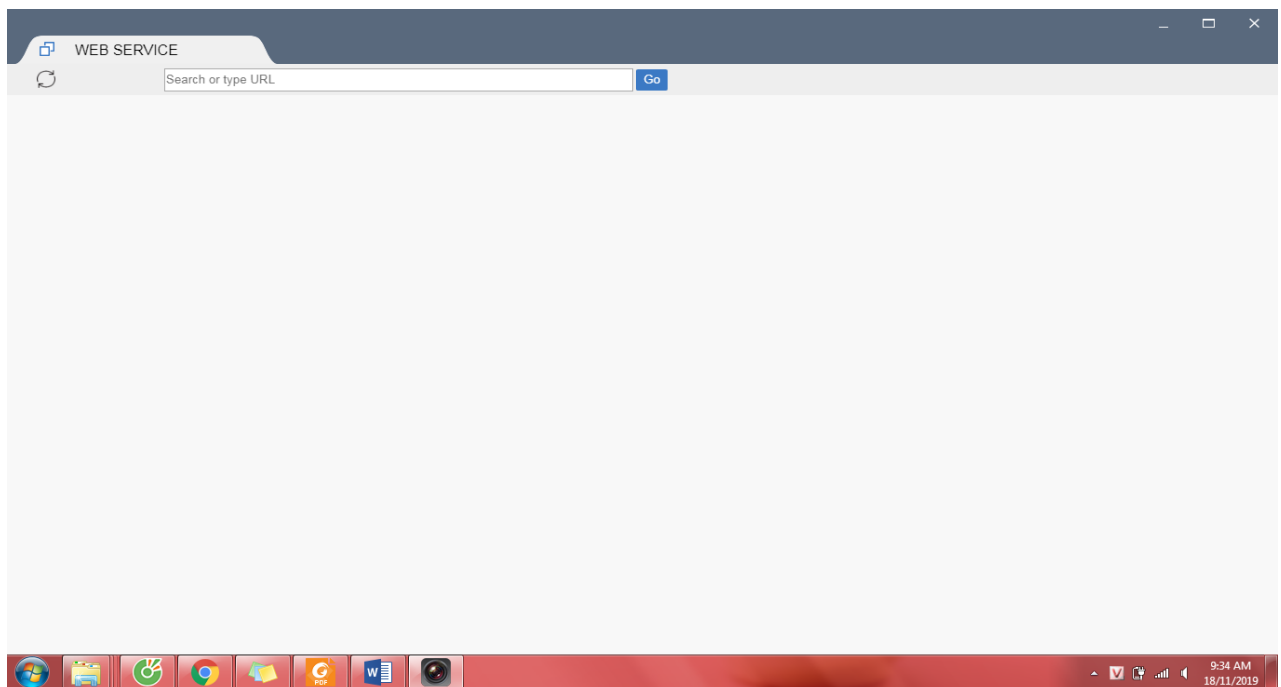

– Phần mềm xuất hiện