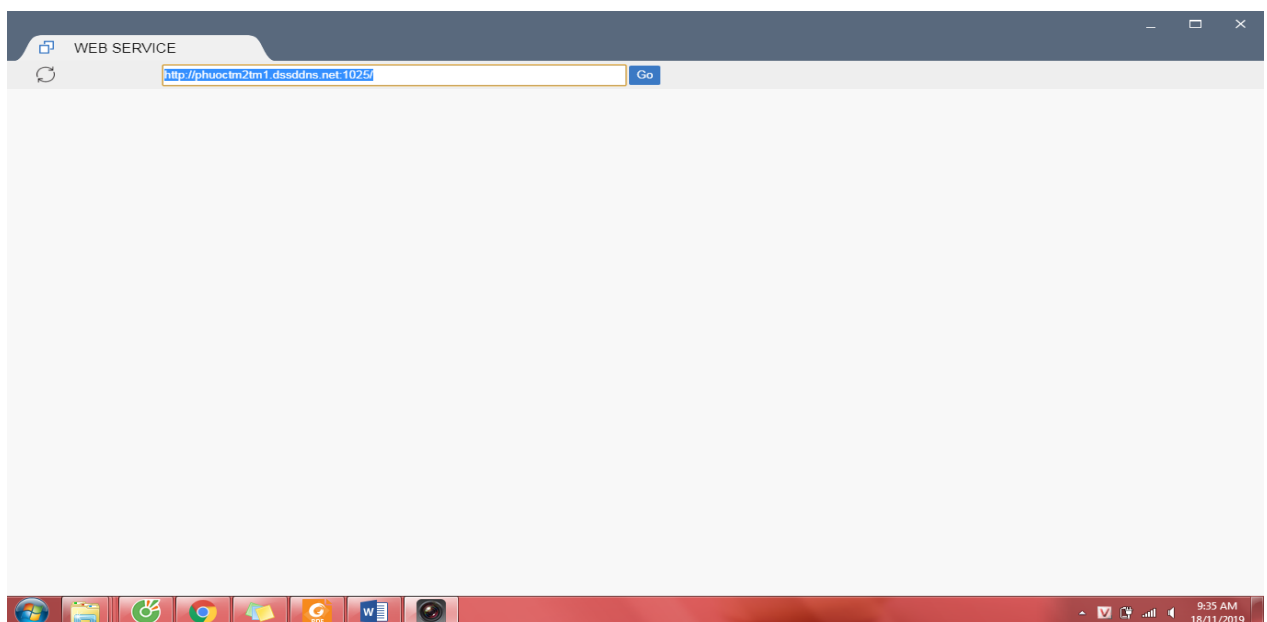

* **Bước 5:** Đối với trình duyệt Cốc Cốc hay Chrome thực hiện **copy** lấy link đăng nhập ở trang web **paste** vào đường dẫn phần mềm **NACL Web Plug-in**