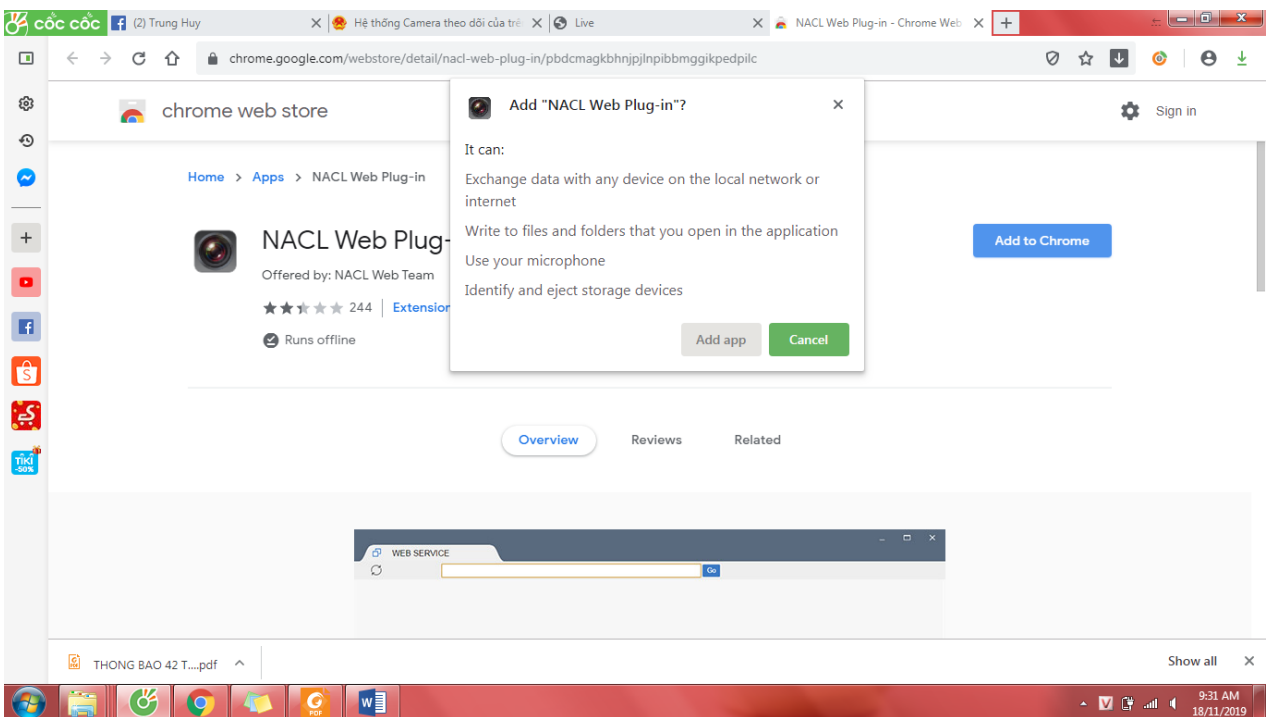

- **Đối với trình duyệt Cốc Cốc**

+ **Click chọn:** [Please click here to download and install the plug-in.](#) Để tải phần mềm:

NACL Web Plug-in

+ Click chọn **Add to Chrome**

+ Trong quá trình thực hiện nếu có biểu tượng phía dưới xuất hiện chọn: **Add app** để trình duyệt cho phép đăng nhập phần mềm

Bước 3: Click chọn biểu tượng phần mềm **NACL Web Plug-in**

– Phần mềm xuất hiện

* **Bước 5:** Đối với trình duyệt Cốc Cốc hay Chrome thực hiện **copy** lấy link đăng nhập ở trang web **paste** vào đường dẫn phần mềm **NACL Web Plug-in**