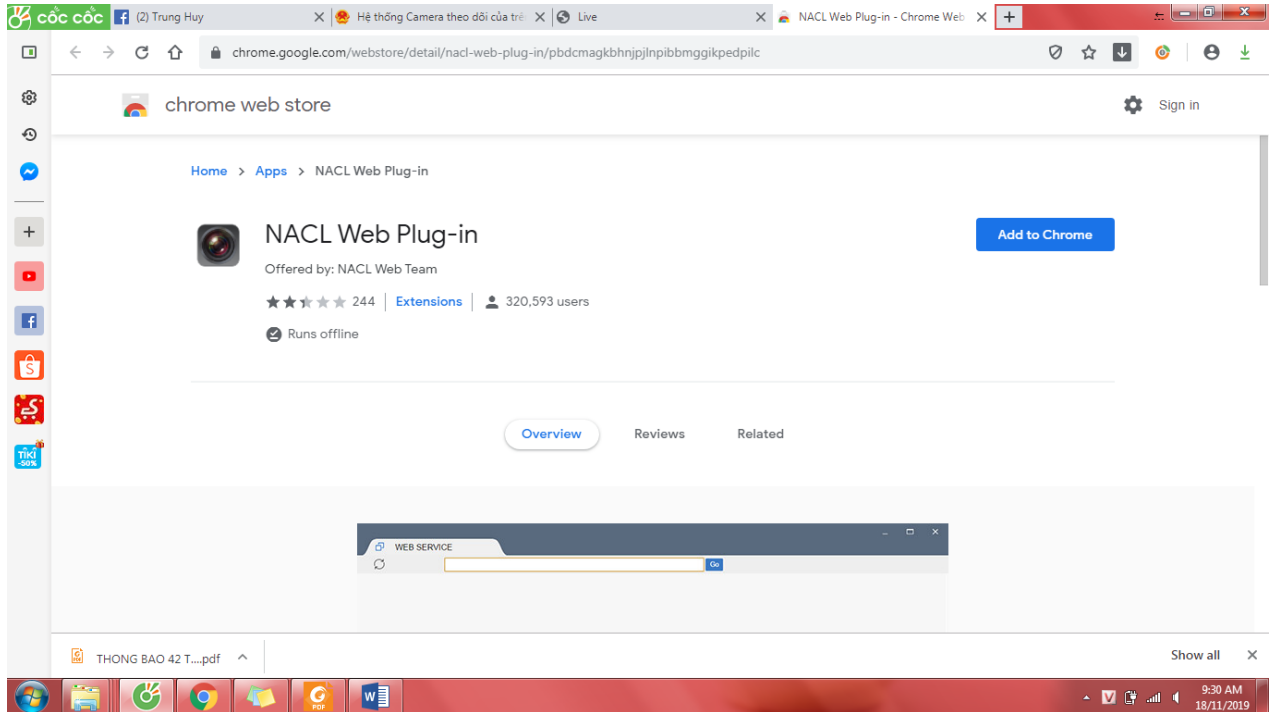

HƯỚNG DẪN XEM CAMERA TRANG THÔNG TIN ĐIỆN TỬ HUYỆN IA H'DRAI

* **Bước 1:** Truy cập vào website: <http://www.iahdrai.kontum.gov.vn/gioi-thieu/He-thong-Camera-theo-doi-cua--tren-dia-ban-huyen-1844>

* **Bước 2:** Chọn link camera nơi muốn xem

- **Đối với trình duyệt Cốc Cốc**

+ **Click chọn:** [Please click here to download and install the plug-in.](#) Để tải phần mềm:

NACL Web Plug-in

+ Click chọn **Add to Chrome**

+ Trong quá trình thực hiện nếu có biểu tượng phía dưới xuất hiện chọn: **Add app** để trình duyệt cho phép đăng nhập phần mềm