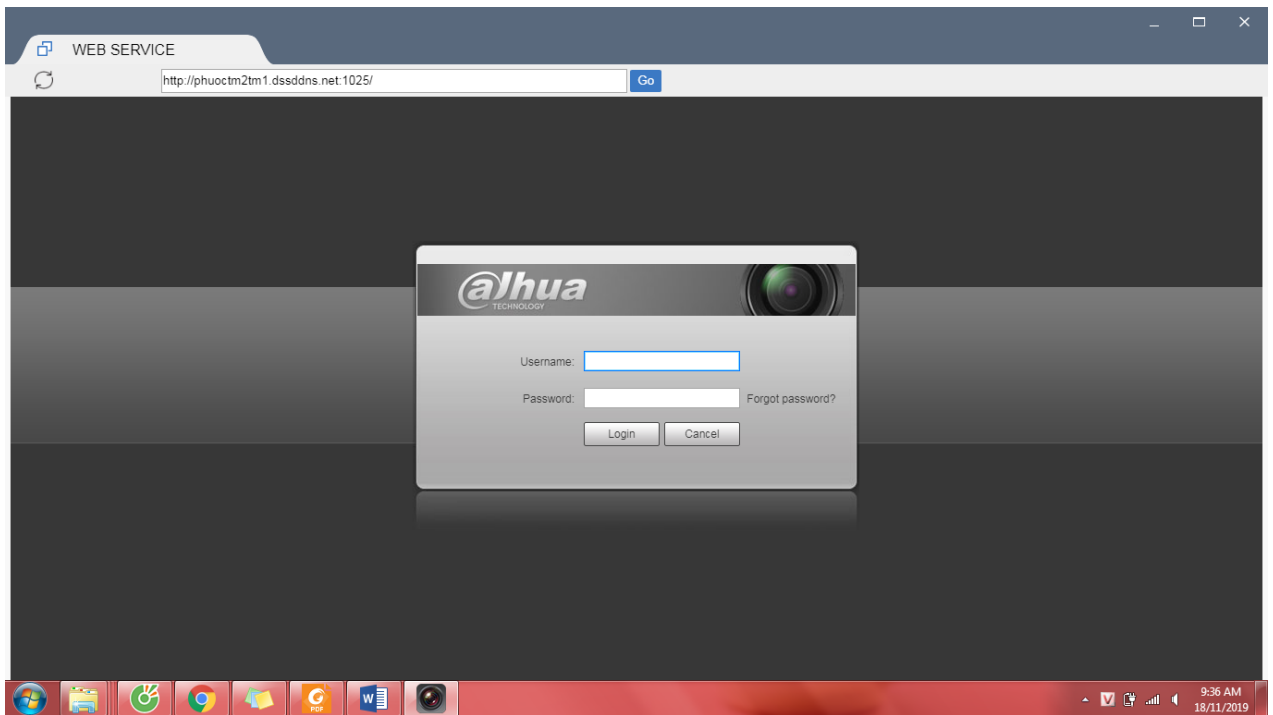

Bước 3: Click chọn biểu tượng phần mềm **NACL Web Plug-in**

– Phần mềm xuất hiện

* **Bước 5:** Đối với trình duyệt Cốc Cốc hay Chrome thực hiện **copy** lấy link đăng nhập ở trang web **paste** vào đường dẫn phần mềm **NACL Web Plug-in**

* **Bước 6:** Đăng nhập camera bằng tài khoản user (tên đăng nhập) và password (mật khẩu):

- + **Tên đăng nhập:** admin
- + **Pass:** Viettel.2

* **Bước 7:** Thực hiện xem các vị trí trên camera