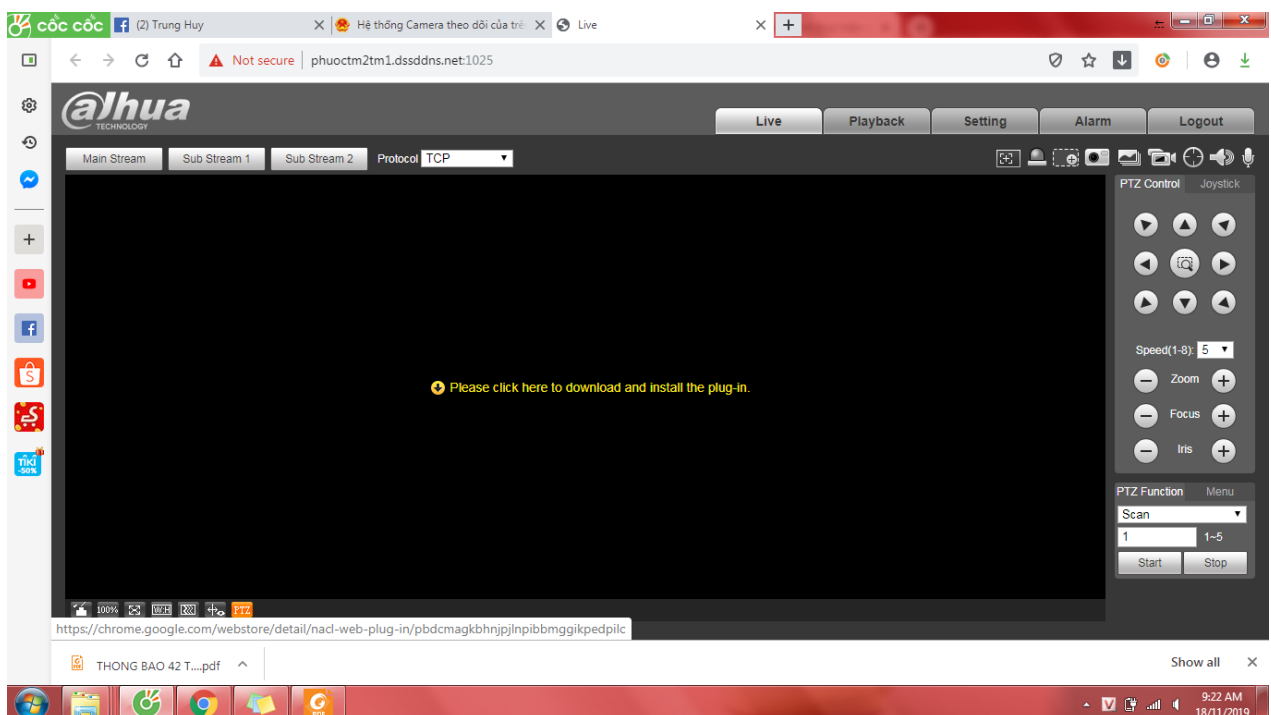

* **Bước 2:** Chọn link camera nơi muốn xem

- **Đối với trình duyệt Cốc Cốc**

+ **Click chọn:** [Please click here to download and install the plug-in.](#) Để tải phần mềm:

NACL Web Plug-in