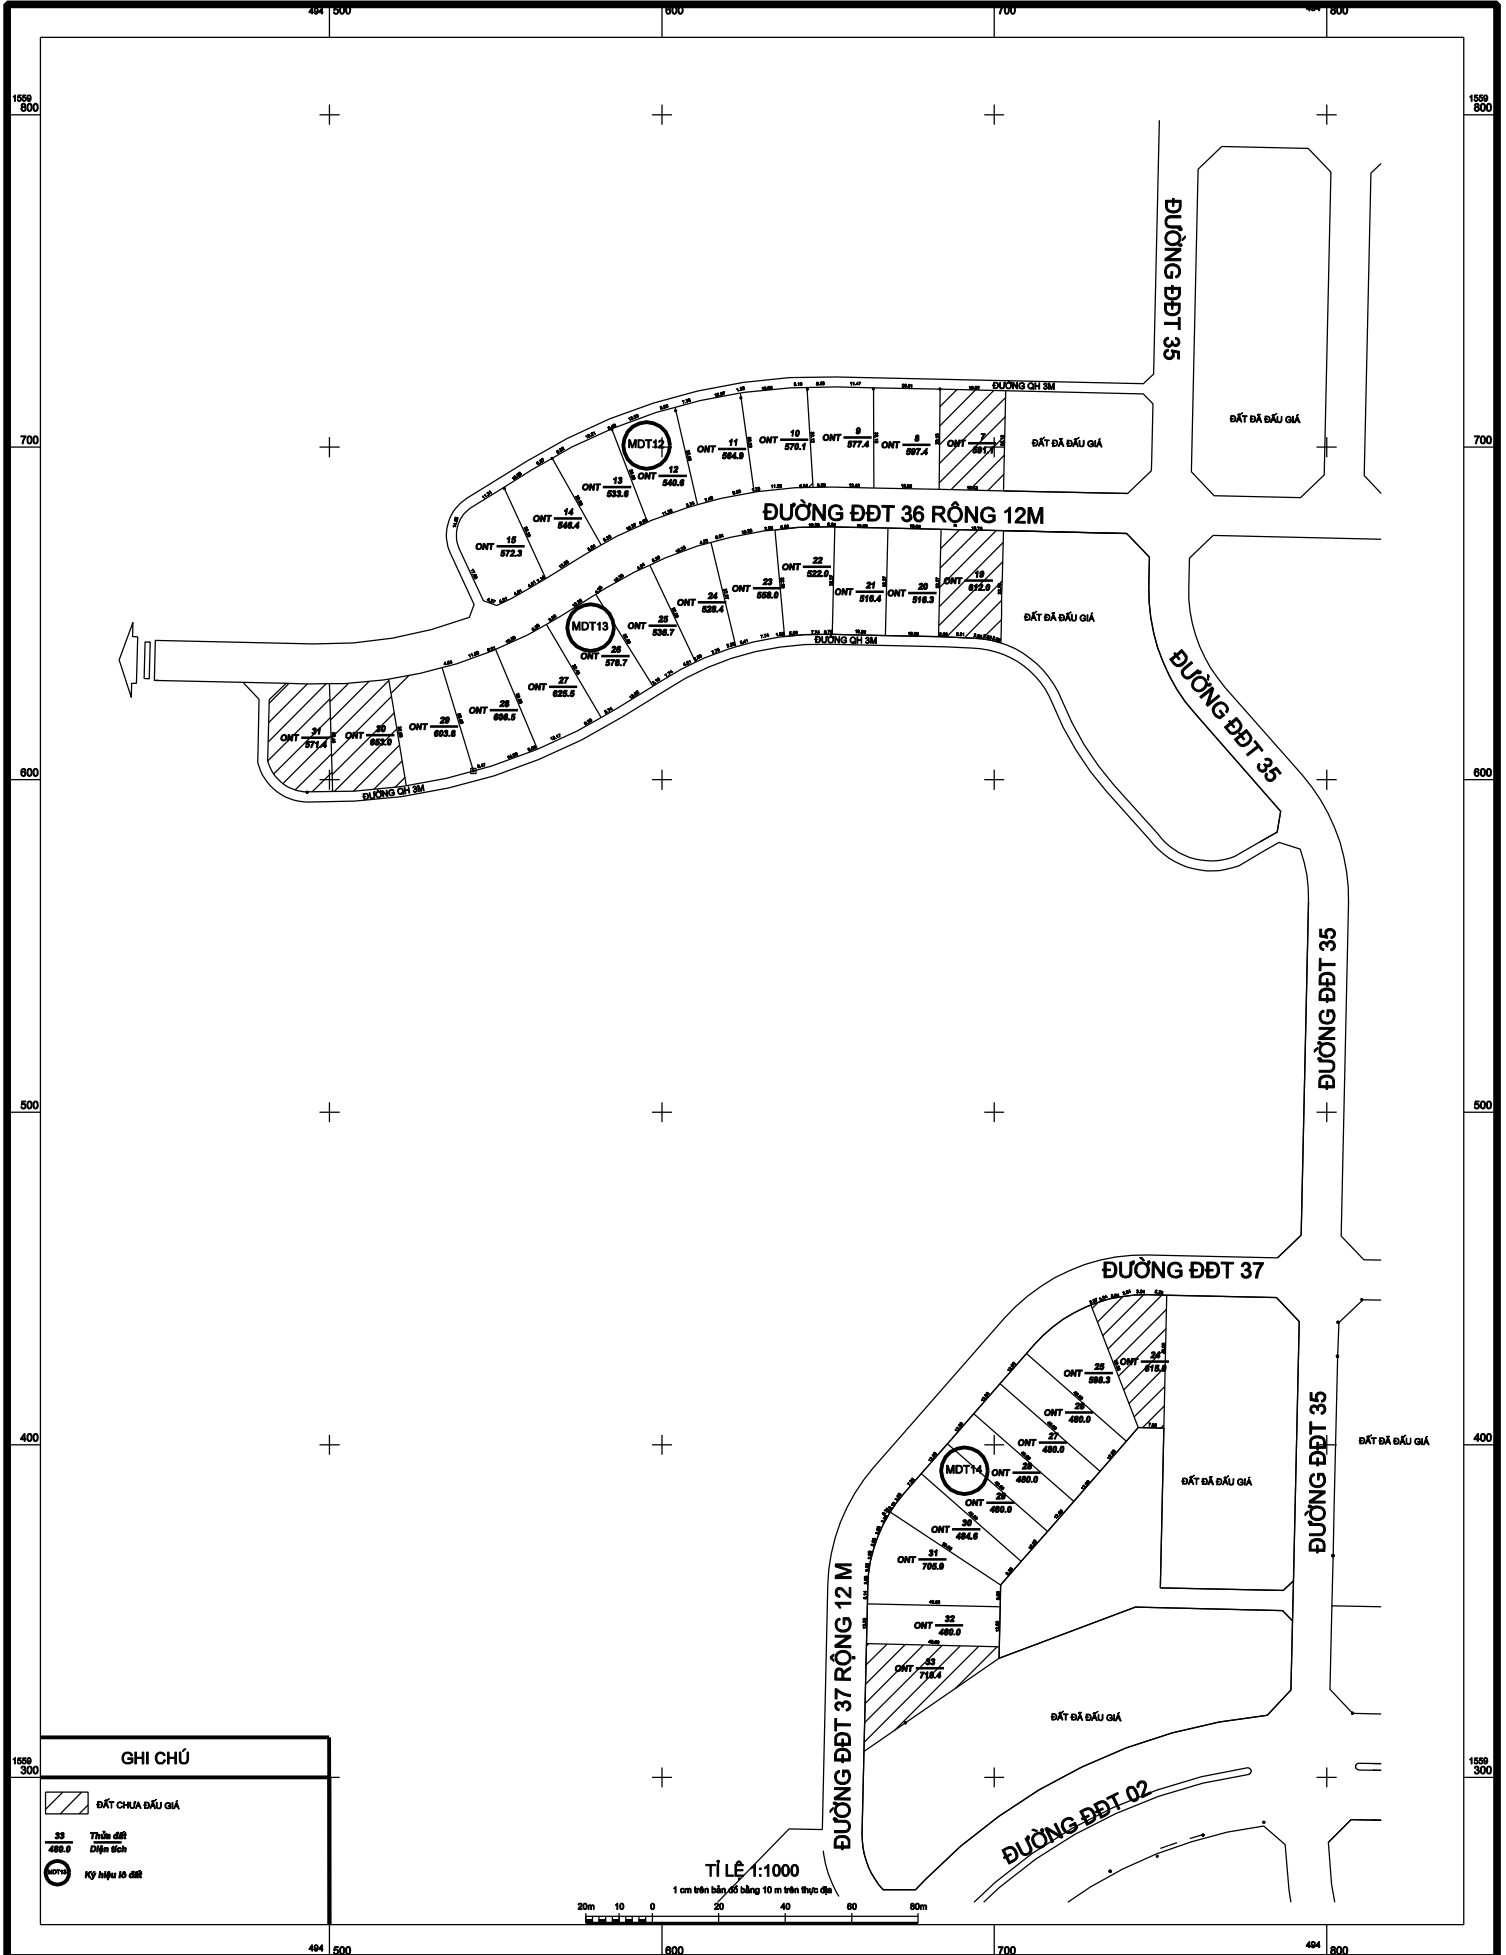

**SƠ ĐỒ VỊ TRÍ ĐẤU GIÁ QUYỀN SỬ DỤNG ĐẤT VÀ GIAO ĐẤT CÓ THU TIỀN SỬ DỤNG ĐẤT  
TẠI CÁC LÔ ĐẤT: MDT12, MDT13, MDT14 - KHU CÔNG CỘNG DỊCH VỤ HUYỆN IA H'DRAI TỈNH KON TUM**

**ĐỊA ĐIỂM: THÔN 1, XÃ IA TƠI, HUYỆN IA H'DRAI, TỈNH KON TUM**

*(Kèm theo Quyết định số...../QĐ-UBND ngày.....tháng.....năm 2022 của ủy ban nhân dân huyện Ia H'Drai)*

**GHI CHÚ**

-  ĐẤT CHỨA ĐẤU GIÁ
-  Thửa đất  
488.0  
Diện tích
-  Ký hiệu lô đất

**TỈ LỆ 1:1000**

1 cm trên bản đồ bằng 10 m trên thực địa